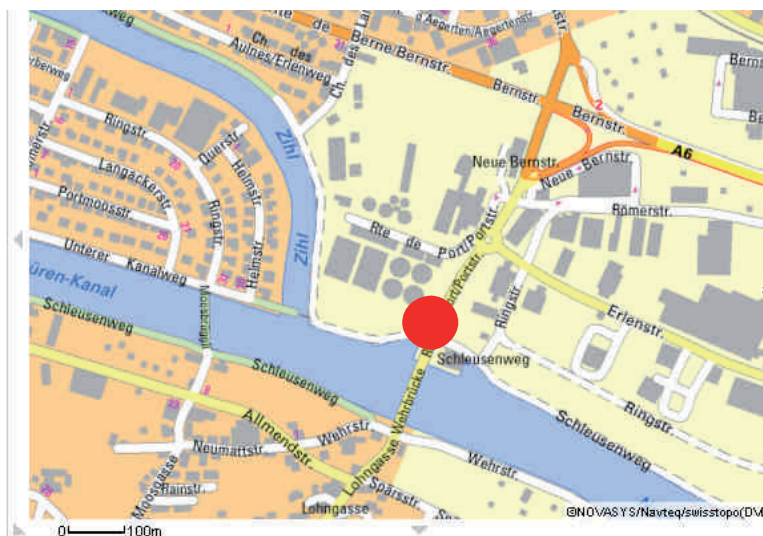

## Standort Clubhaus / Emplacement de la cabane Portstrasse 70, 2555 Brügg

Clubhaus / Cabane

Parking (20 Pl.)

Schleuse / Ecluses

Koordinaten :  
Coordonnées :  
586'250 / 218'775