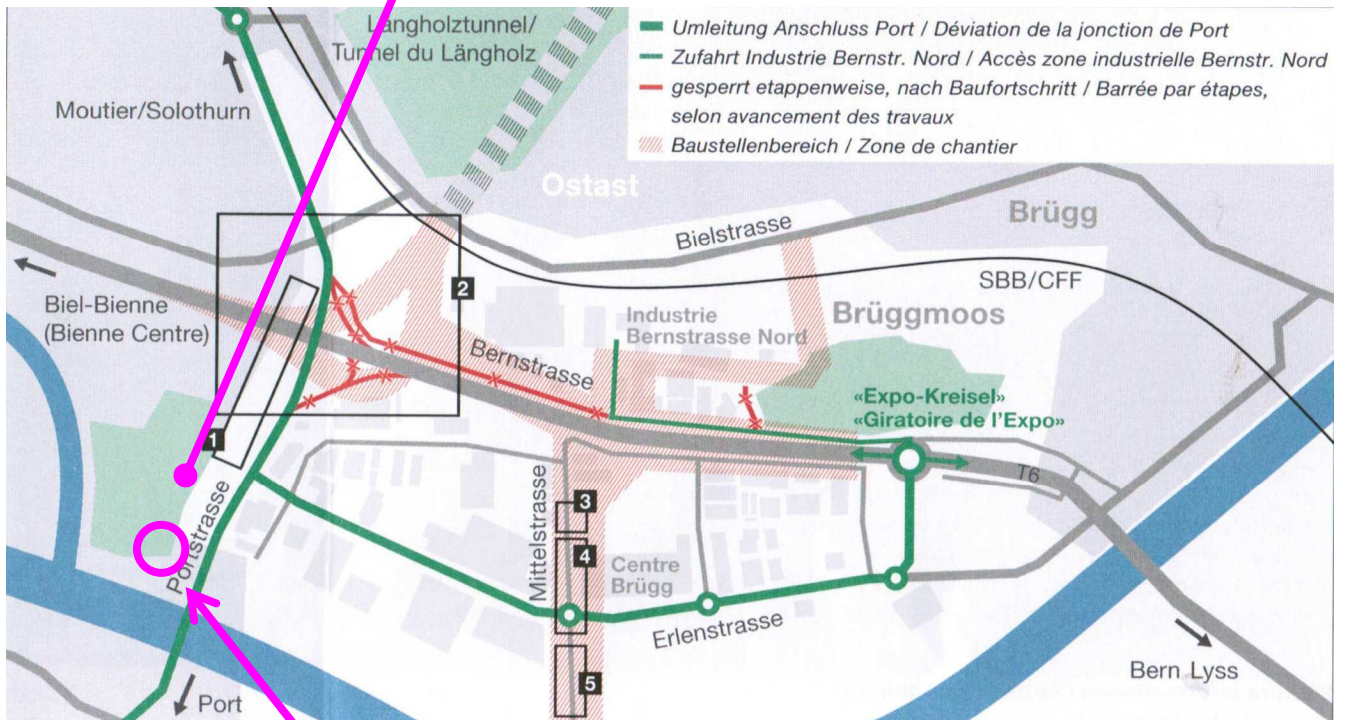

Achtung: N5-Baustelle Brüggenmoos

Attention: Chantier A5 Marais de Brügg

**ARA-Müve / STEP-Müve
Parking**

**Koordinaten:
Coordonnées:**

586'255 / 218'775

**Nord 47° 7' 11"
Ost/Est 7° 15' 27"**

Klubhaus / Cabane: Portstrasse 70